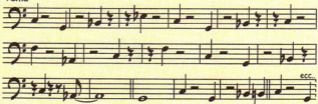

"SPIRIT"

0'34"

Gli esempi 2, 3 e 4 presentano alcuni groove di basso in stile afro e funk, estratti dall'ultimo lavoro di Stern, *Voices* (Atlantic, 2001).

"LENI'S SMILE"

"WAY OUT EAST"

0'28"

"PLAY"

Intro

Tema

Qui sono trascritti il groove dell'introduzione e la parte di basso del tema di "Play", dall'album omonimo della Mike Stern Band (Atlantic, 1999).