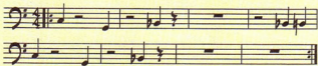

"SPIRIT"

0'34"

Gli esempi 2, 3 e 4 presentano alcuni groove di basso in stile afro e funk, estratti dall'ultimo lavoro di Stern, *Voices* (Atlantic, 2001).

"LENI'S SMILE"

"WAY OUT EAST"

0'28"

"PLAY"

Intro

Tema

Qui sono trascritti il groove dell'introduzione e la parte di basso del tema di "Play", dall'album omonimo della Mike Stern Band (Atlantic, 1999).